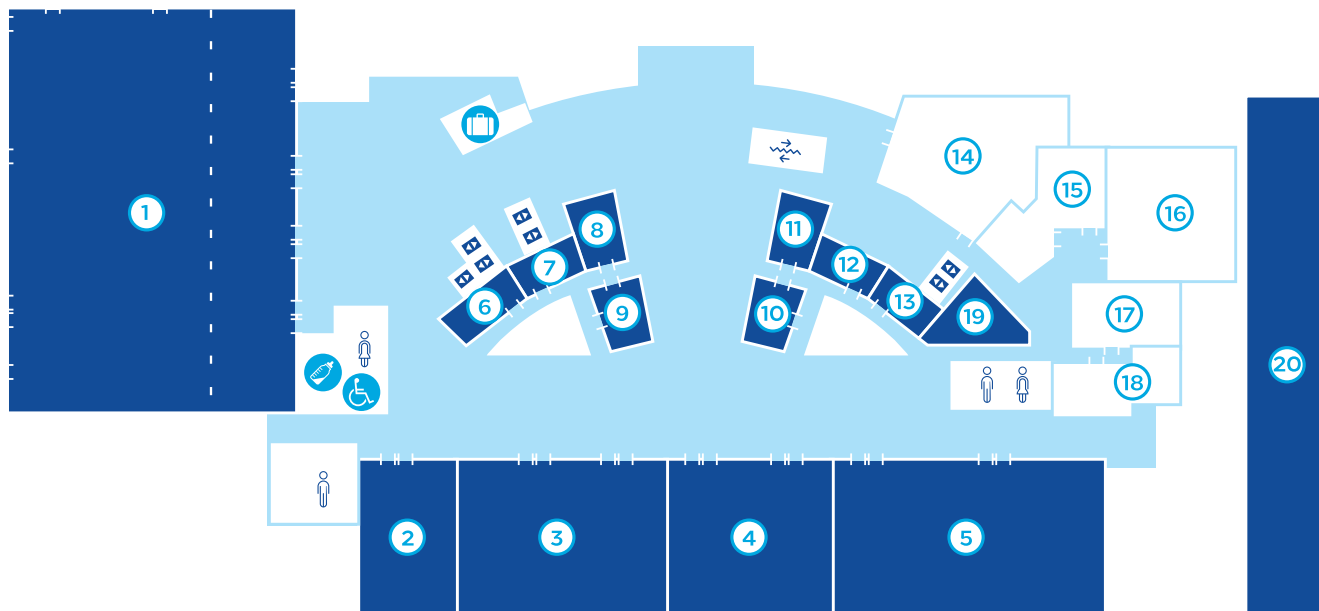

MAKIKITA SA LABAS

- Daiba Park: Isang parke na may tanawin ng karagatan, sa tabi mismo ng hotel
- Tokyo Skytree: Isang bagong landmark sa Tokyo na may mga nakamamanghang panorama ng lungsod
- Tokyo Big Sight Convention Center: Isa sa pinakamalaking convention center sa Japan
- Ginza Area: Ang Tahanan ng maraming designer fashion label at international na mga brands
- Toyosu Fish Market: Isa sa pinakamalaking wholesale fish market sa mundo na napapalibutan ng mga sikat na sushi restaurant
- DiverCity Tokyo Plaza: Isang shopping mall na nag-aalok ng malawak na seleksyon ng fashion at souvenir
- DECKS Tokyo Beach: Isang pangunahing entertainment complex na binuo sa ilalim ng tema ng "theatrical city spaces" na nag-aalok ng amusement, relaxation, at inspirasyon
- AQUA CITY ODAIBA: Isang malaking shopping complex na may sinehan na matatagpuan sa tabi mismo ng Daiba Park

PANGUNAHING FLOOR MAP

- Mga Meeting/Conference Room
- Amenities
- Pampublikong Lugar
- Pribado

1F

2F

1st Floor

- 1 Pegasus
- 2 Jupiter
- 3 Apollon
- 4 Sirius
- 5 Orion
- 6 Momo
- 7 Sumire

- 8 Fuji
- 9 Ran
- 10 Hagi
- 11 Kiku
- 12 Tsubaki
- 13 Ume
- 14 Bridal Salon