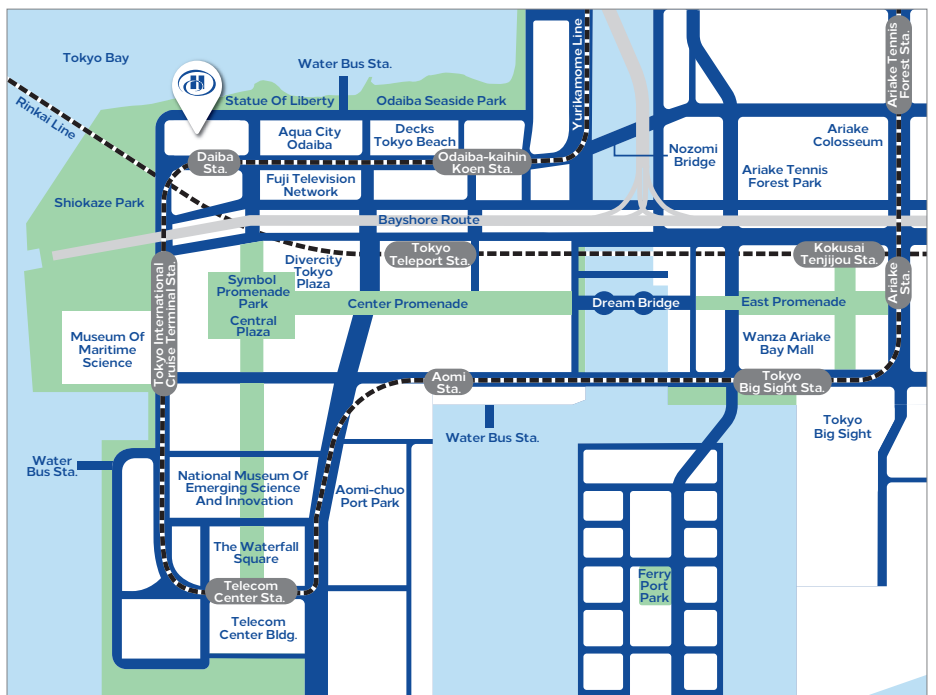

MAKIKITA SA LABAS

- Daiba Park: Isang parke na may tanawin ng karagatan, sa tabi mismo ng hotel
- Tokyo Skytree: Isang bagong landmark sa Tokyo na may mga nakamamanghang panorama ng lungsod
- Tokyo Big Sight Convention Center: Isa sa pinakamalaking convention center sa Japan
- Ginza Area: Ang Tahanan ng maraming designer fashion label at international na mga brands
- Toyosu Fish Market: Isa sa pinakamalaking wholesale fish market sa mundo na napapalibutan ng mga sikat na sushi restaurant
- DiverCity Tokyo Plaza: Isang shopping mall na nag-aalok ng malawak na seleksyon ng fashion at souvenir
- DECKS Tokyo Beach: Isang pangunahing entertainment complex na binuo sa ilalim ng tema ng "theatrical city spaces" na nag-aalok ng amusement, relaxation, at inspirasyon
- AQUA CITY ODAIBA: Isang malaking shopping complex na may sinehan na matatagpuan sa tabi mismo ng Daiba Park

LOKASYON

Makikita sa waterfront area ng lungsod, ang Hilton Tokyo Odaiba ay direktang konektado sa Daiba station ng Yurikamome line at 20 minuto lang ang layo mula sa Tokyo International Airport (Haneda) sa pamamagitan ng Limousine Bus. Madali rin itong mapupuntahan sa pangunahing negosyo at komersyal na distrito ng Tokyo kabilang ang Shinagawa at Ginza.