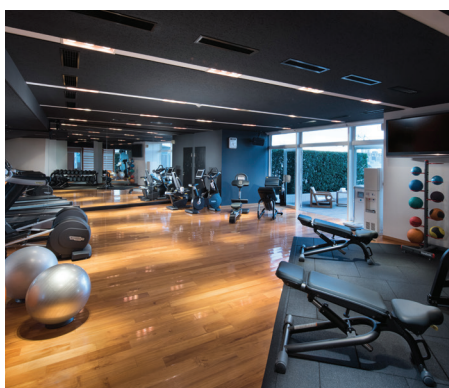

Check-In: 3:00pm / Check-Out: 12:00pm

ANG AMING MGA PASILIDAD

Executive Lounge

Simulan ang araw na may komplimentaryong almusal sa aming kontemporaryong Executive Lounge na mayroon ring terrace area. Mag-relax na may kasamang tsa sa hapon, o uminom ng mga cocktail sa gabi habang tanaw ang Tokyo Bay mula sa balkonahe.

Spa, Fitness, Center At Swimming Pool

Subukan ang nakakapreskong paglangoy sa pool, habang tanaw ang mga nakamamanghang tanawin ng langit at dagat. Maaari ka ring manatiling malusog sa pamamagitan ng isang nakapagpapalakas na pag-eehersisyo sa aming Fitness Center bago magpahinga gamit ang panloob at panlabas na jet bath, isang nakakarelaks na aroma mist sauna, dry sauna, o masahe mula sa mga propesyonal na therapist na may malawak na kaalaman pati na rin ang pagiging magiliw sa mga bisita.