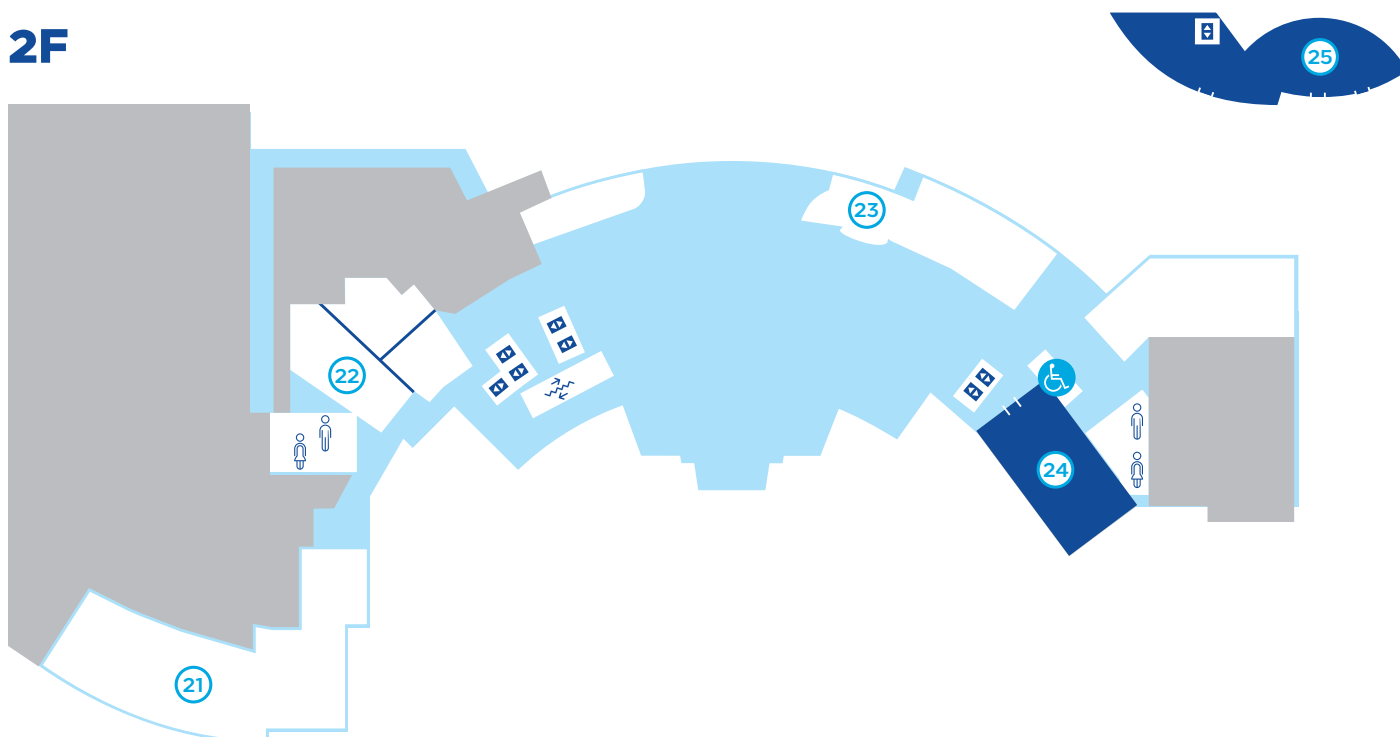

MAKIKITA SA LABAS

- Daiba Park: Isang parke na may tanawin ng karagatan, sa tabi mismo ng hotel
- Tokyo Skytree: Isang bagong landmark sa Tokyo na may mga nakamamanghang panorama ng lungsod
- Tokyo Big Sight Convention Center: Isa sa pinakamalaking convention center sa Japan
- Ginza Area: Ang Tahanan ng maraming designer fashion label at international na mga brands
- Toyosu Fish Market: Isa sa pinakamalaking wholesale fish market sa mundo na napapalibutan ng mga sikat na sushi restaurant
- DiverCity Tokyo Plaza: Isang shopping mall na nag-aalok ng malawak na seleksyon ng fashion at souvenir
- DECKS Tokyo Beach: Isang pangunahing entertainment complex na binuo sa ilalim ng tema ng "theatrical city spaces" na nag-aalok ng amusement, relaxation, at inspirasyon
- AQUA CITY ODAIBA: Isang malaking shopping complex na may sinehan na matatagpuan sa tabi mismo ng Daiba Park

LOKASYON

Makikita sa waterfront area ng lungsod, ang Hilton Tokyo Odaiba ay direktang konektado sa Daiba station ng Yurikamome line at 20 minuto lang ang layo mula sa Tokyo International Airport (Haneda) sa pamamagitan ng Limousine Bus. Madali rin itong mapupuntahan sa pangunahing negosyo at komersyal na distrito ng Tokyo kabilang ang Shinagawa at Ginza.

PANGUNAHING FLOOR MAP

- Mga Meeting/Conference Room
- Amenities
- Pampublikong Lugar
- Pribado

1F

2F

1st Floor

- 1 Pegasus
- 2 Jupiter
- 3 Apollon
- 4 Sirius
- 5 Orion
- 6 Momo
- 7 Sumire

- 8 Fuji
- 9 Ran
- 10 Hagi
- 11 Kiku
- 12 Tsubaki
- 13 Ume
- 14 Bridal Salon